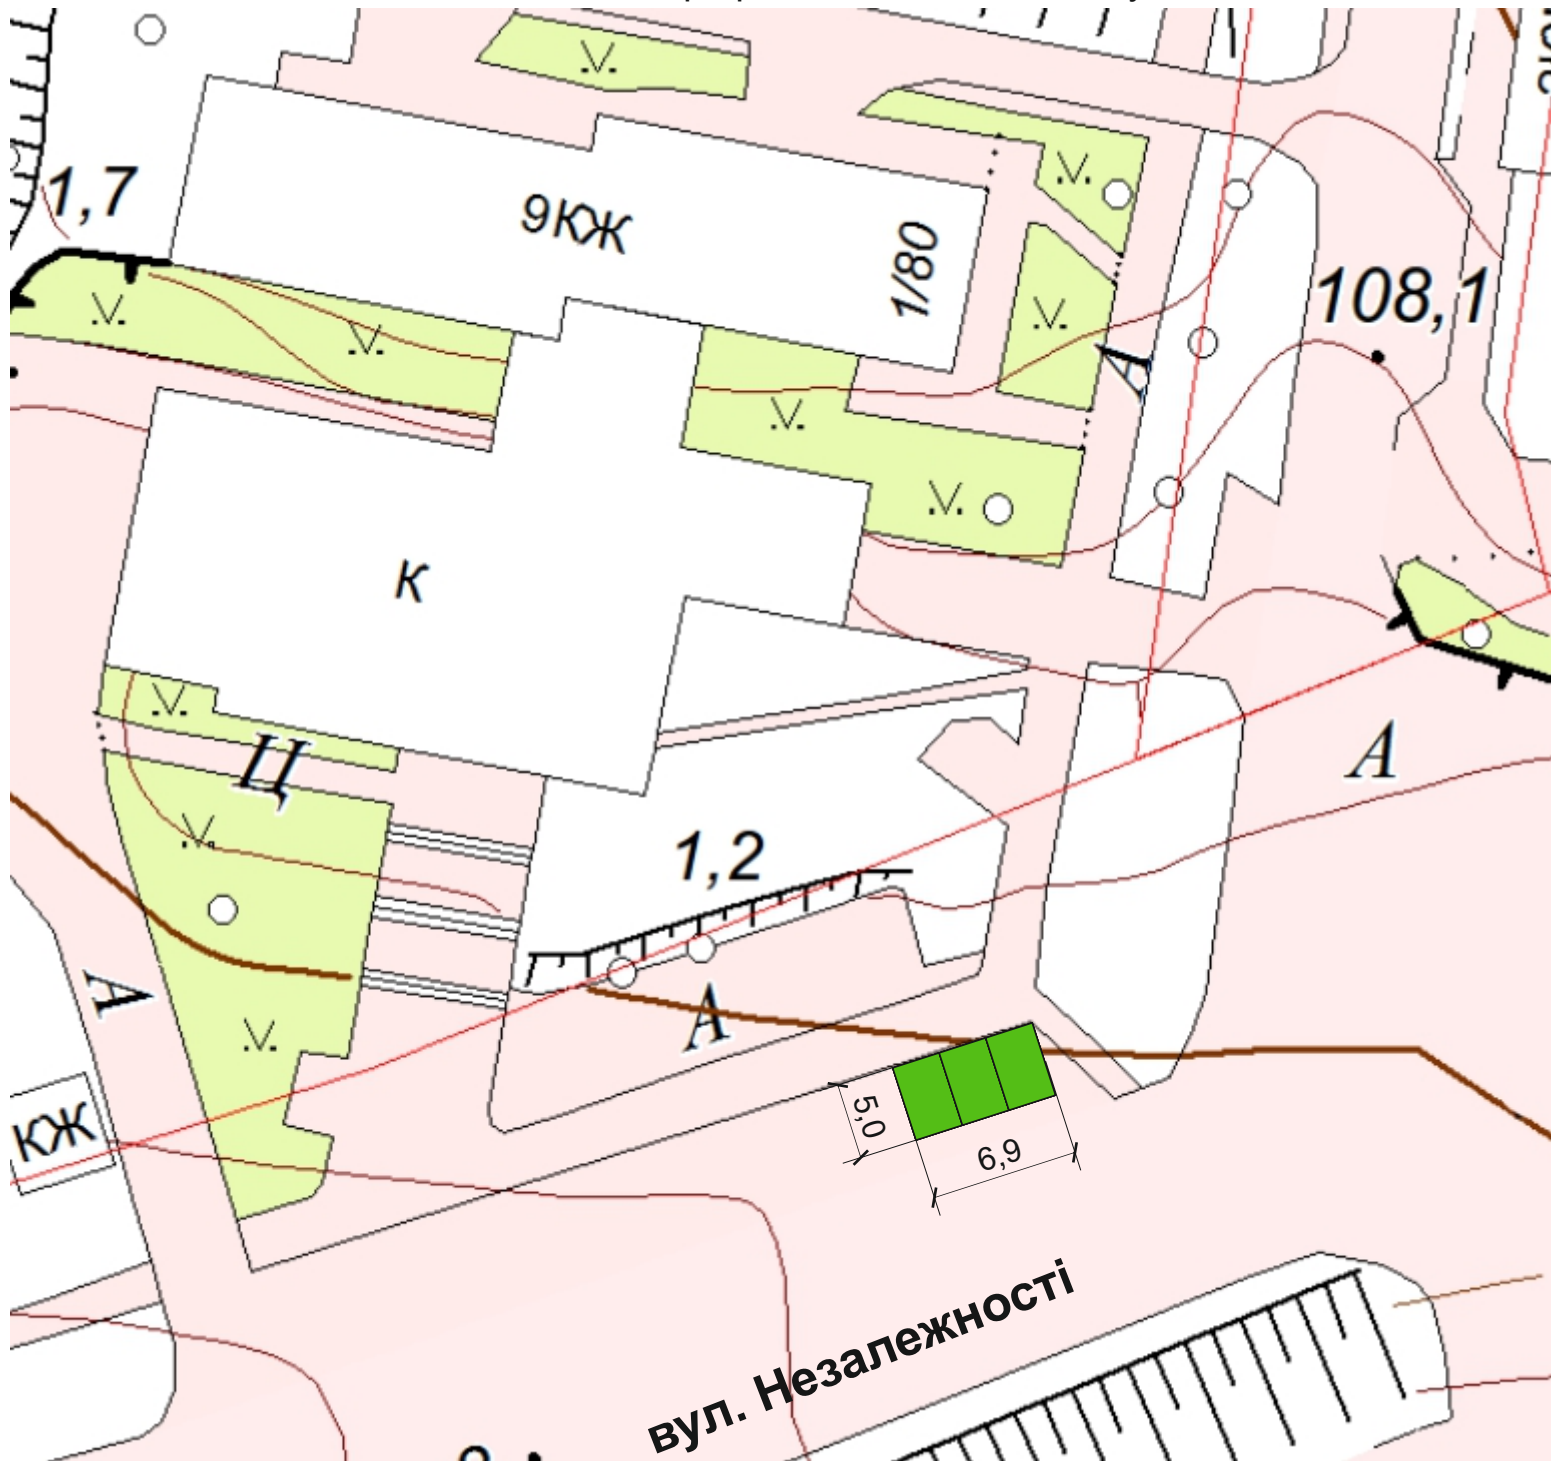

Викопіювання з топографо - геодезичного плану М 1:500

Умовні позначення

-  - місця розміщення транспортних засобів для сезонної торгівлі хвойними деревами та ялинковими прикрасами (біля багатоквартирного житлового будинку по вул. Т. Шевченка № 14а, та біля багатоквартирного житлового будинку по вул. Телеграфна №2)

Керуючий справами

Оксана ЯЦЕНКО

Михайло КЛИМЕНКО

Викопіювання з топографо - геодезичного плану М 1:500

Умовні позначення

-  - місця розміщення транспортних засобів для сезонної торгівлі хвойними деревами та ялинковими прикрасами по вул. Незалежності (біля багатоквартирного житлового будинку № 80)

Керуючий справами

Оксана ЯЦЕНКО

Михайло КЛИМЕНКО

Викопіювання з топографо - геодезичного плану М 1:500

Умовні позначення

 - місця розміщення транспортних засобів для сезонної торгівлі хвойними деревами та ялинковими прикрасами по вул. В.Чорновола (біля будівлі №4а)