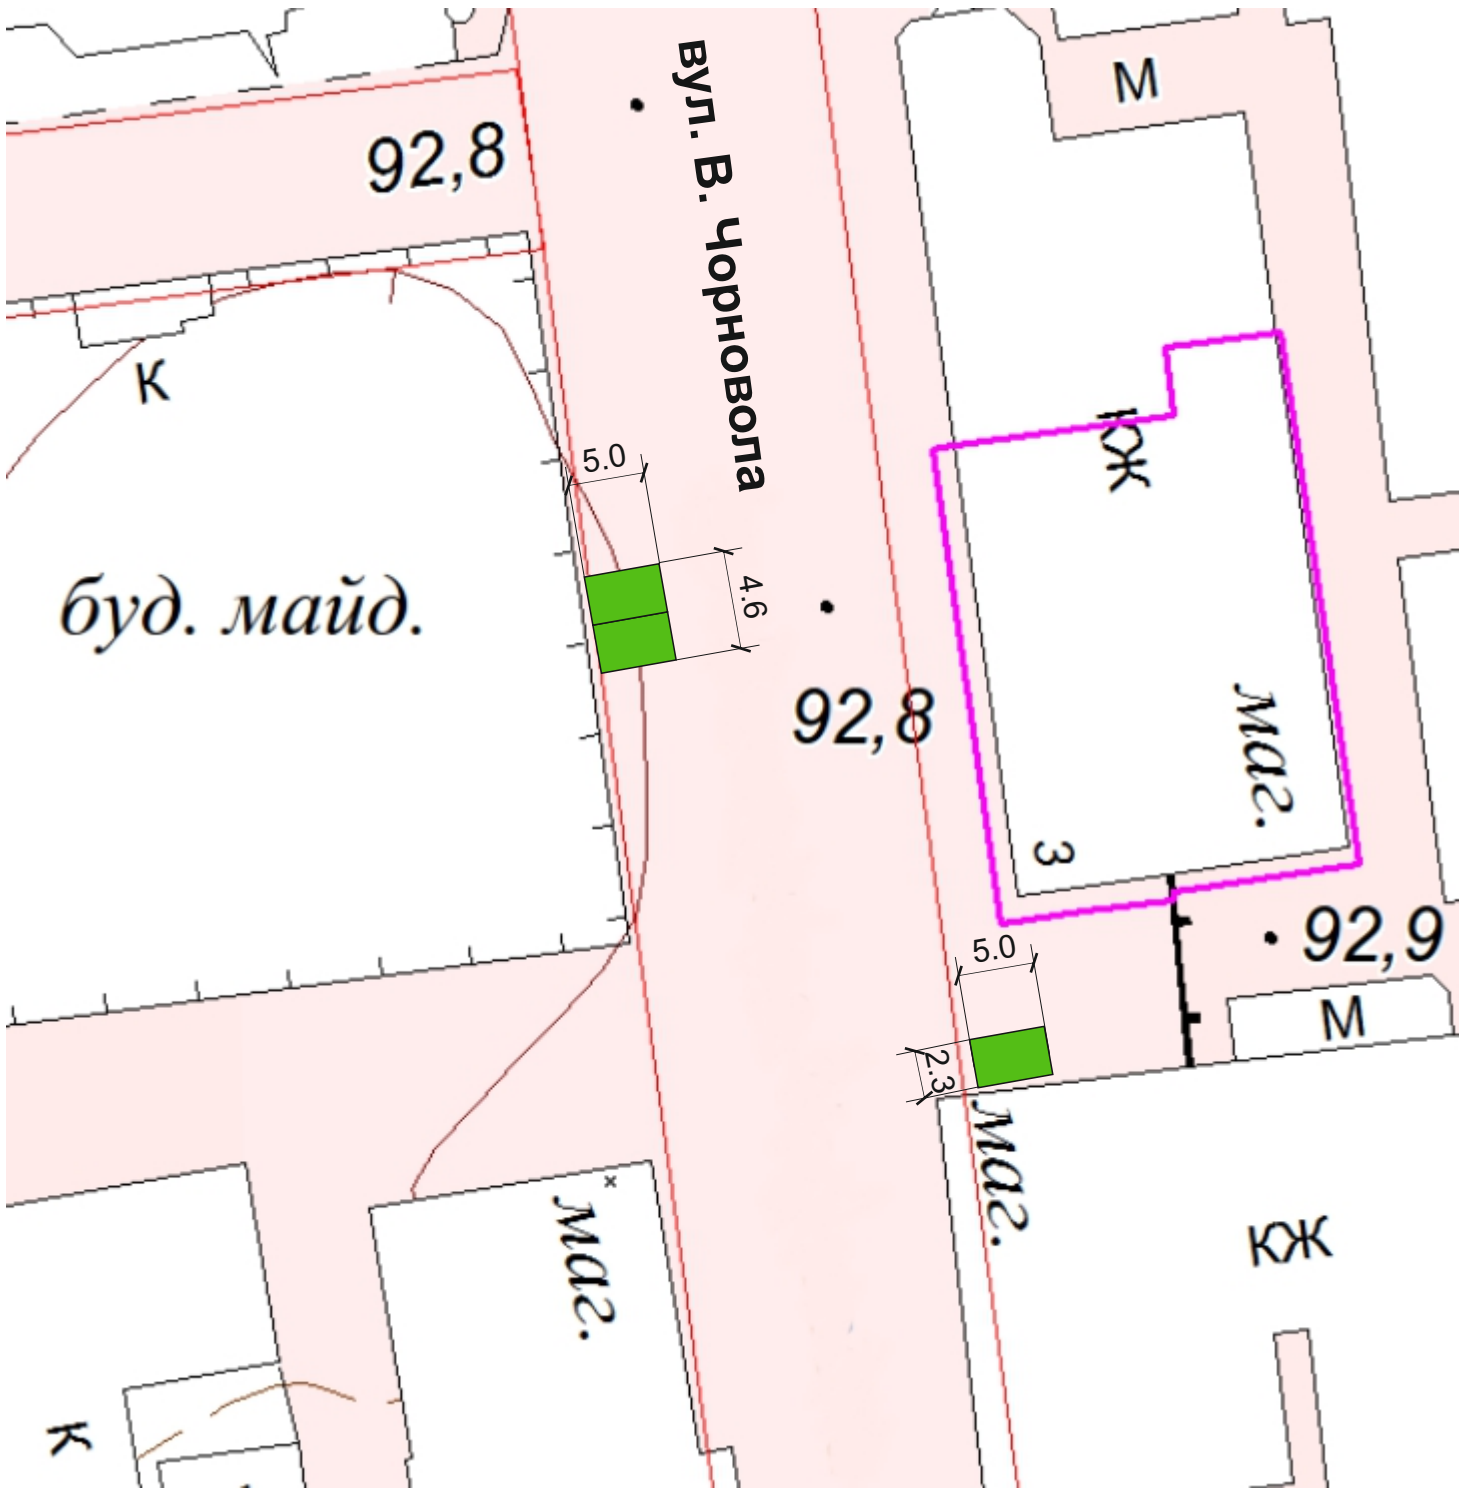

Викопіювання з топографо - геодезичного плану М 1:500

Умовні позначення

-  - місця розміщення транспортних засобів для сезонної торгівлі хвойними деревами та ялинковими прикрасами (біля багатоквартирного житлового будинку по вул. Т. Шевченка № 14а, та біля багатоквартирного житлового будинку по вул. Телеграфна №2)

Керуючий справами

Оксана ЯЦЕНКО

Михайло КЛИМЕНКО

Викопіювання з топографо - геодезичного плану М 1:500

Умовні позначення

-  - місця розміщення транспортних засобів для сезонної торгівлі хвойними деревами та ялинковими прикрасами по вул. Незалежності (біля багатоквартирного житлового будинку № 80)

Керуючий справами

Оксана ЯЦЕНКО

Михайло КЛИМЕНКО

Викопіювання з топографо - геодезичного плану М 1:500

Умовні позначення

 - місця розміщення транспортних засобів для сезонної торгівлі хвойними деревами та ялинковими прикрасами по вул. В.Чорновола (біля будівлі №4а)