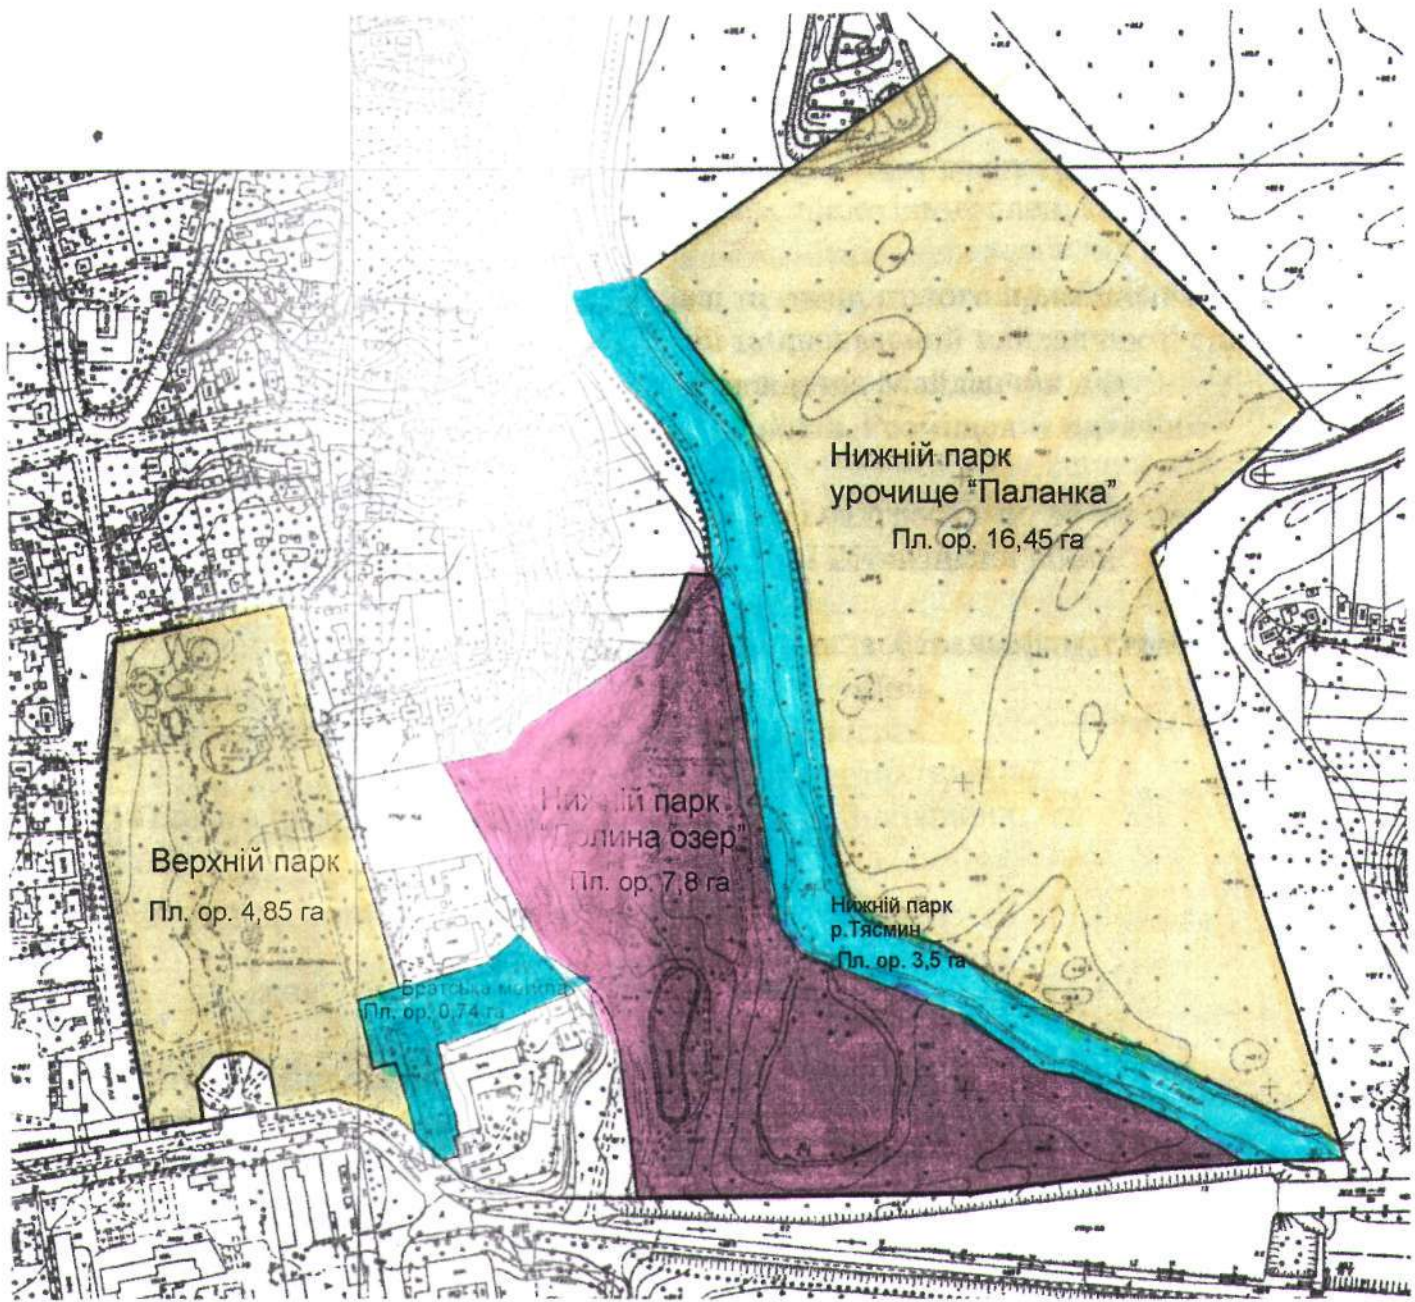

План організації меж і межового парку культури та відпочинку, пам'ятки
садово-паркового мистецтва в м.Сміла
масштаб 1:5000

Начальник управління архітектури,
регулювання забудови та
земельних відносин міста